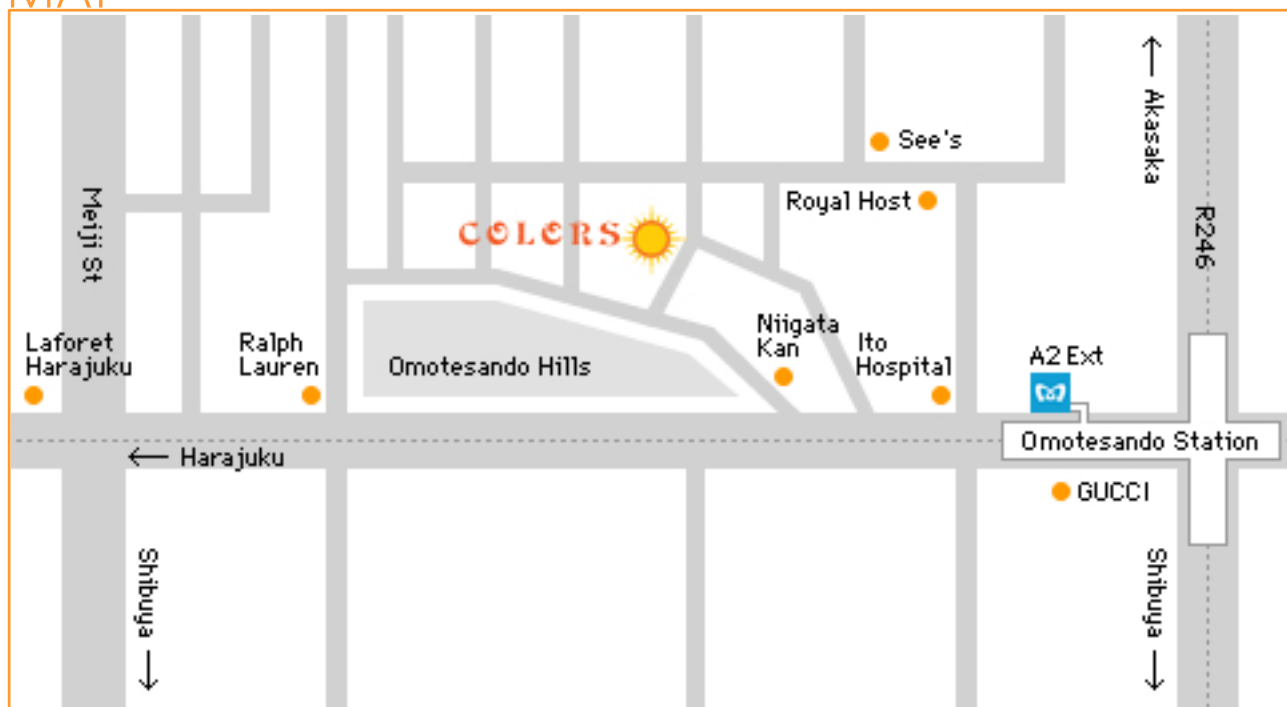

## MAP

### 最寄り駅

東京メトロ千代田線・銀座線・半蔵門線『表参道駅』A2出口より下車。徒歩約5分。

表参道を原宿方面に進み、表参道ヒルズ手前の道を右斜め前に曲がる。

その後、すぐ右手にある坂を上がり、左手にあるビルの2F。